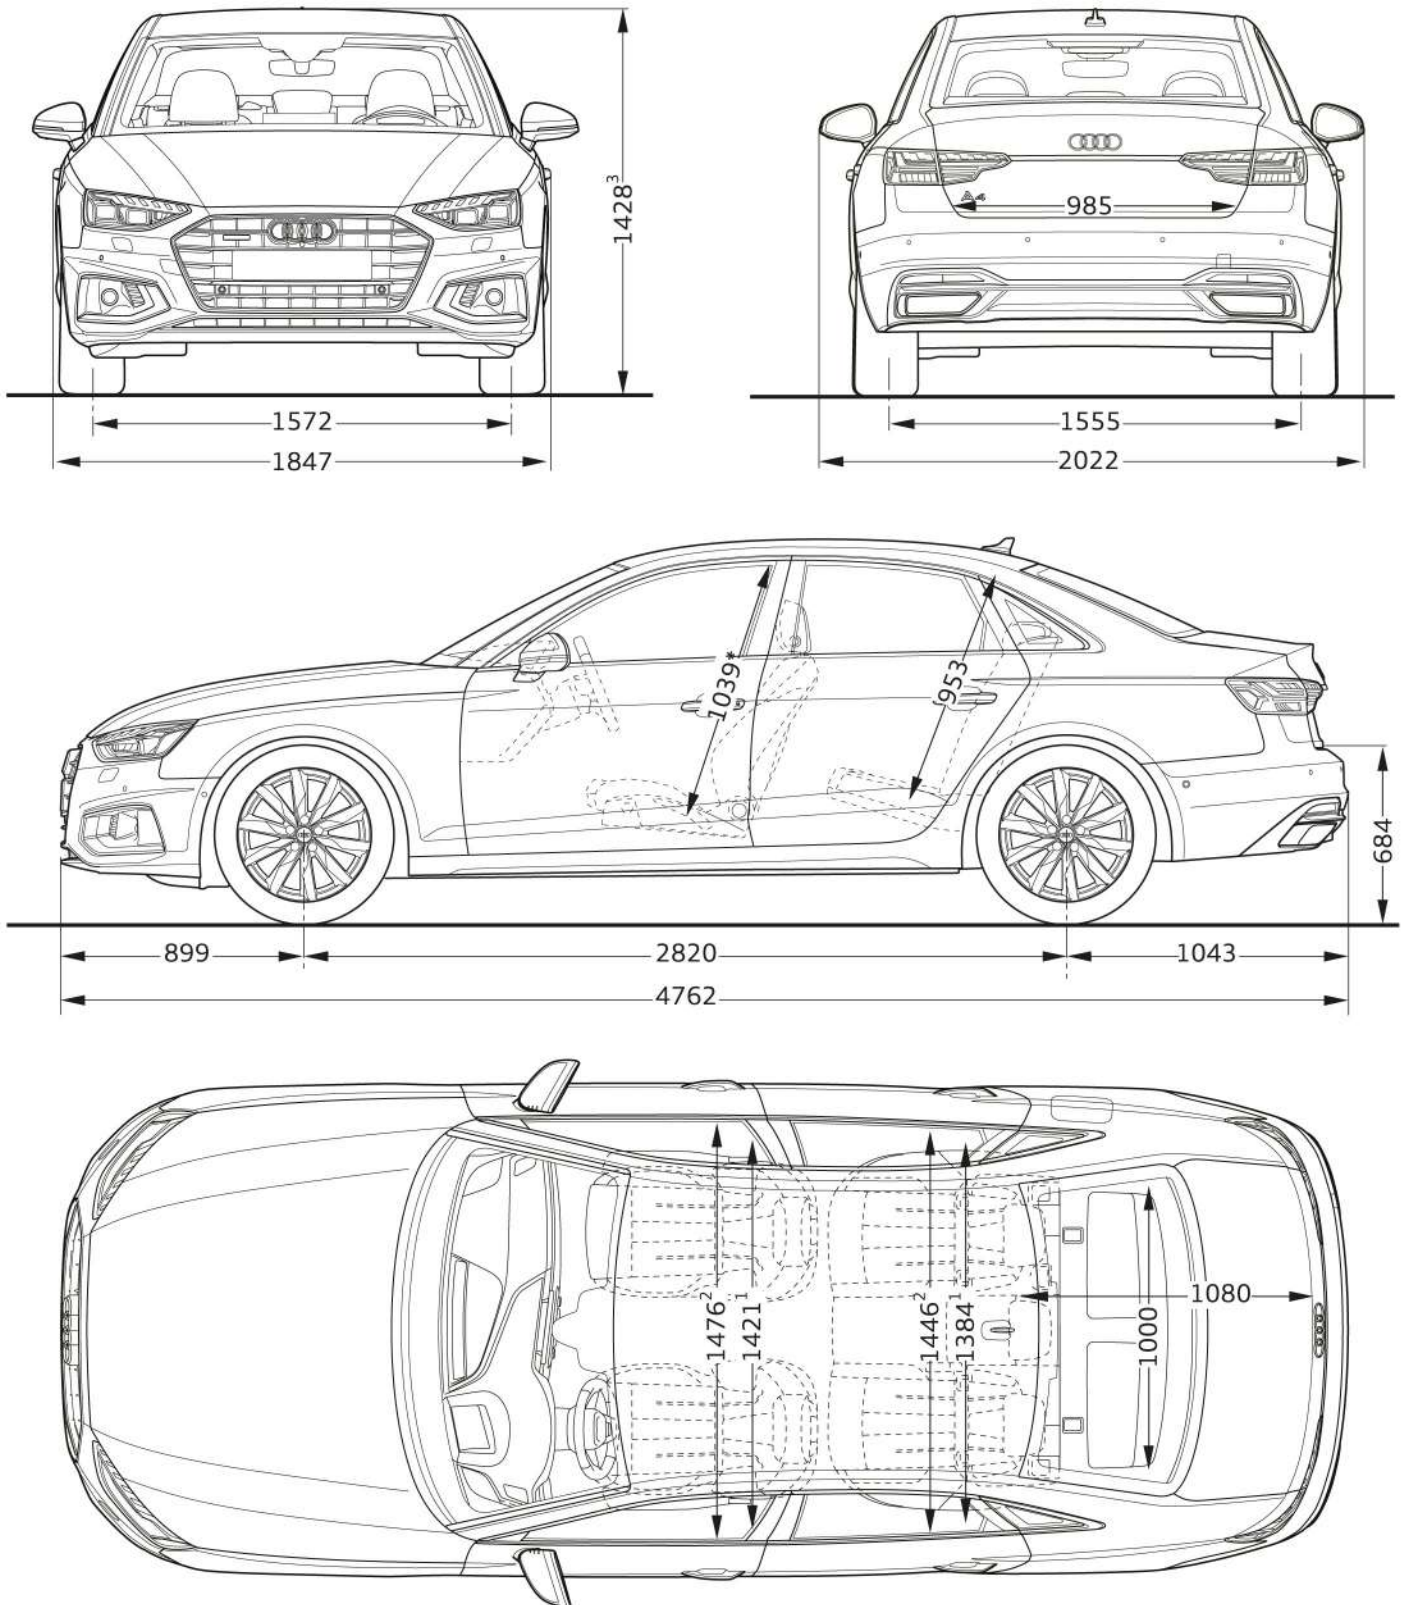

# Audi A4 Limousine

Abmessungen

Dimensions

07/19

<sup>1</sup> Breite Schulterraum / Shoulder width

<sup>2</sup> Breite Ellbogenraum / Elbow width

<sup>3</sup> Mit Dachantenne erhöht sich die Fahrzeughöhe um 3 mm /  
With the roof aerial included the height of the vehicle increases by 3 mm

\* maximaler Kopfraum / Maximum headroom

Angaben in Millimeter / Dimensions in millimeters

Angabe der Abmessungen bei Fahrzeugleergewicht / Dimensions of vehicle unloaded