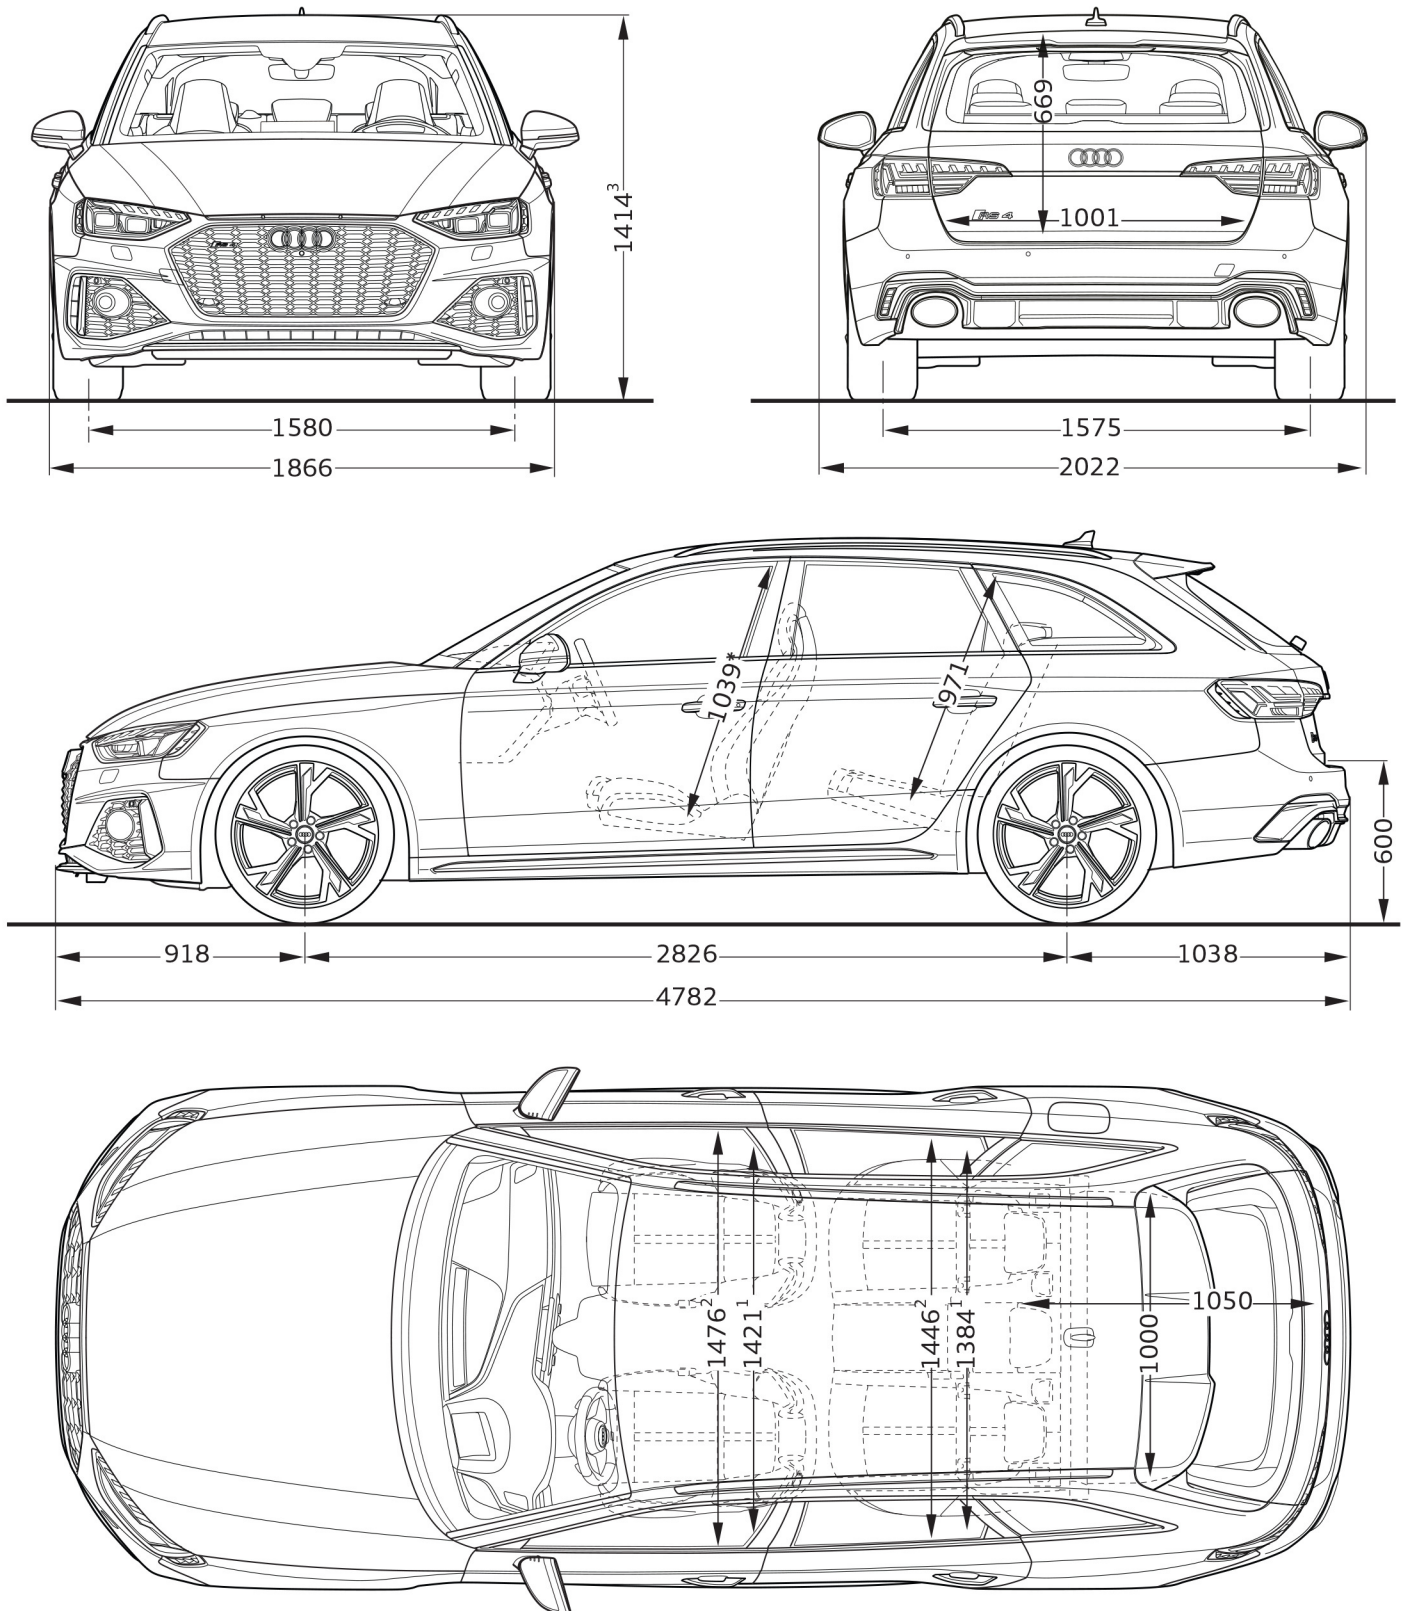

Audi RS 4 Avant

Abmessungen

Dimensions

10/19

¹ Breite Schulterraum / Shoulder width

² Breite Ellbogenraum / Elbow width

³ Mit Dachantenne erhöht sich die Fahrzeughöhe um 24 mm /
With the roof aerial included the height of the vehicle increases by 24 mm

* maximaler Kopfraum / Maximum headroom

Angaben in Millimeter / Dimensions in millimeters

Angabe der Abmessungen bei Fahrzeugleergewicht / Dimensions of vehicle unloaded