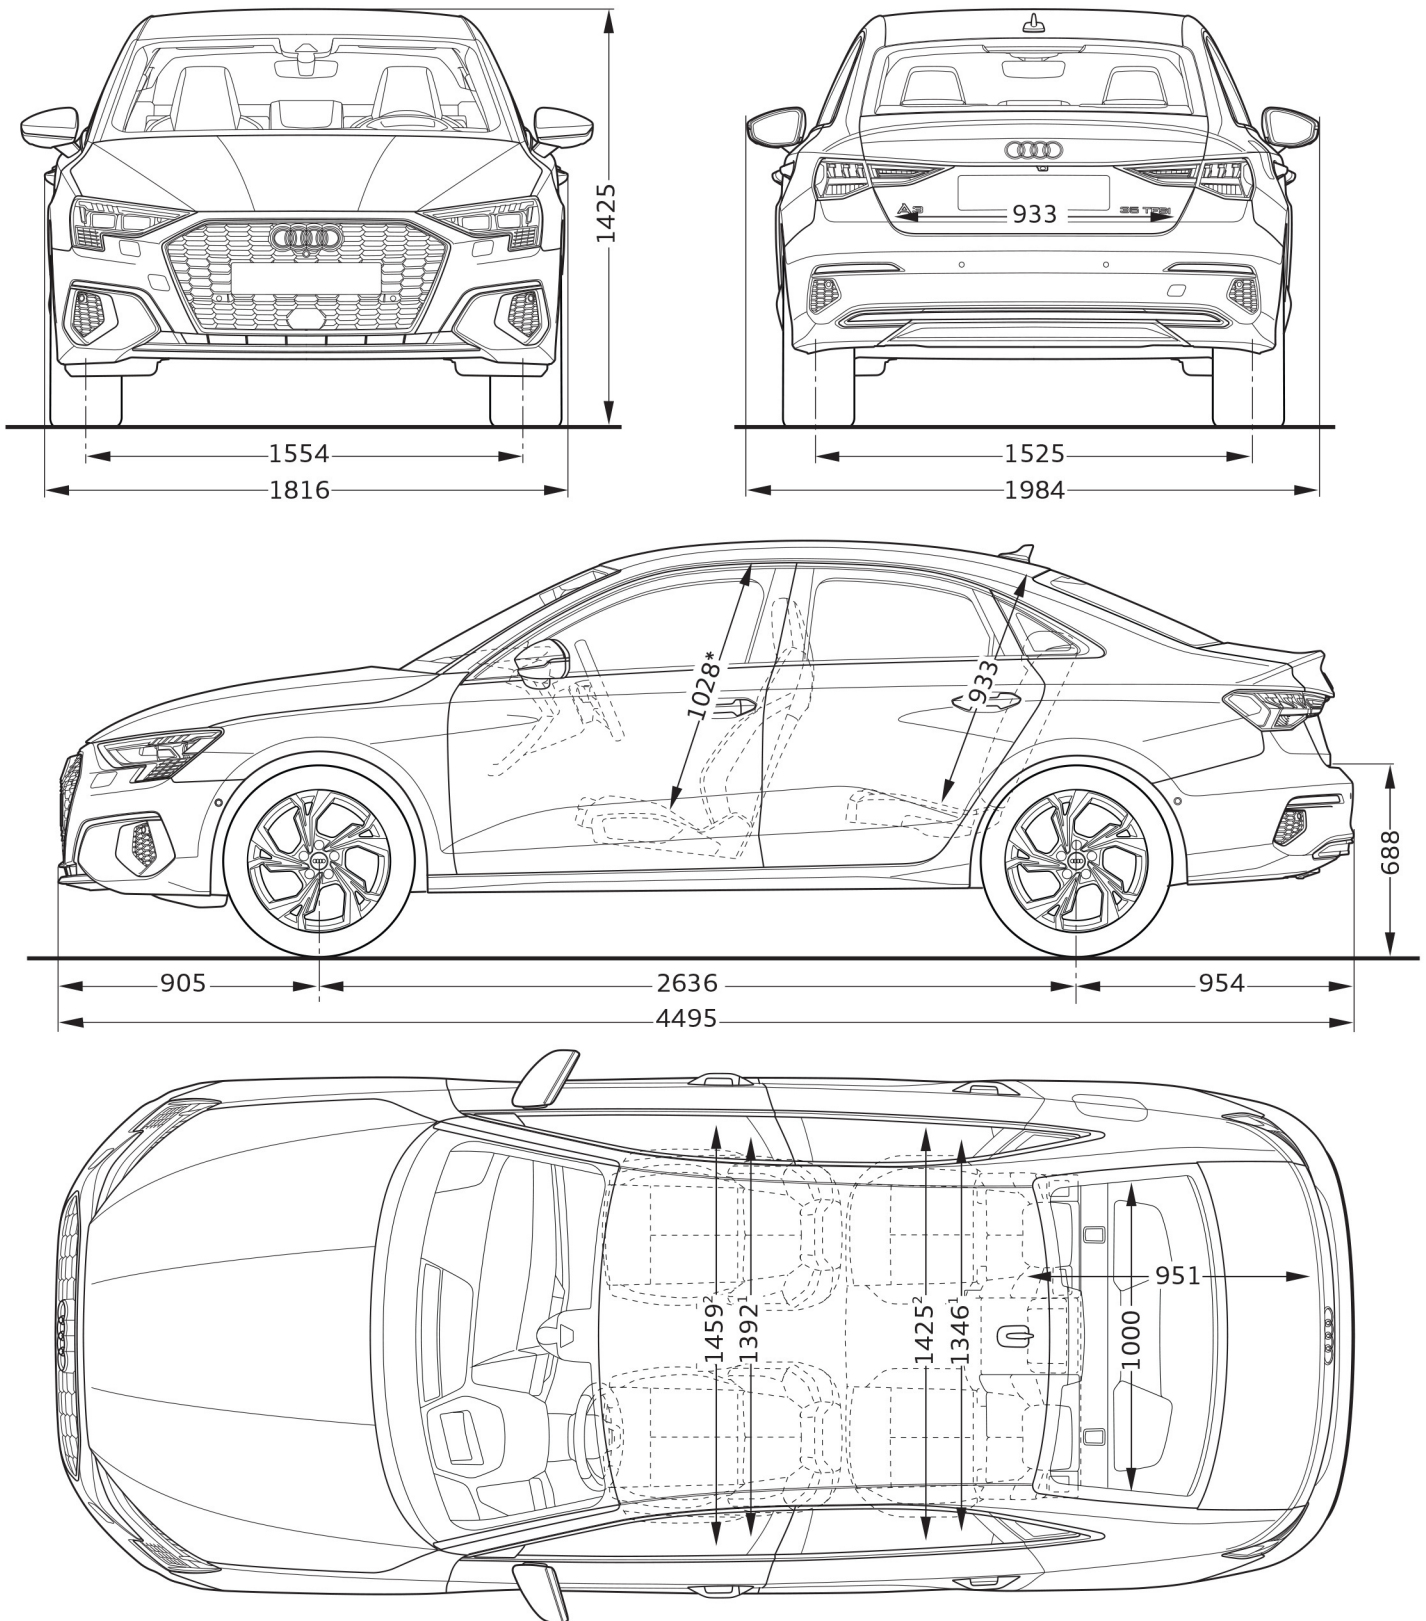

Audi A3 Limousine

Abmessungen
Dimensions

07/20

¹ Breite Schulterraum / Shoulder width

² Breite Ellbogenraum / Elbow width

* maximaler Kopfraum / Maximum headroom

Angaben in Millimeter / Dimensions in millimeters

Angabe der Abmessungen bei Fahrzeugleergewicht / Dimensions of vehicle unloaded

Bei den angegebenen Werten handelt es sich um auf Datenbasis ermittelte Nominalwerte. Sie basieren auf zum Zeitpunkt der Ermittlung vorliegenden Datenständen und definierter Ausstattungsvariante.

The indicated values are data based nominal values. They refer to the present data sets at the date of the determination and a defined set of equipment