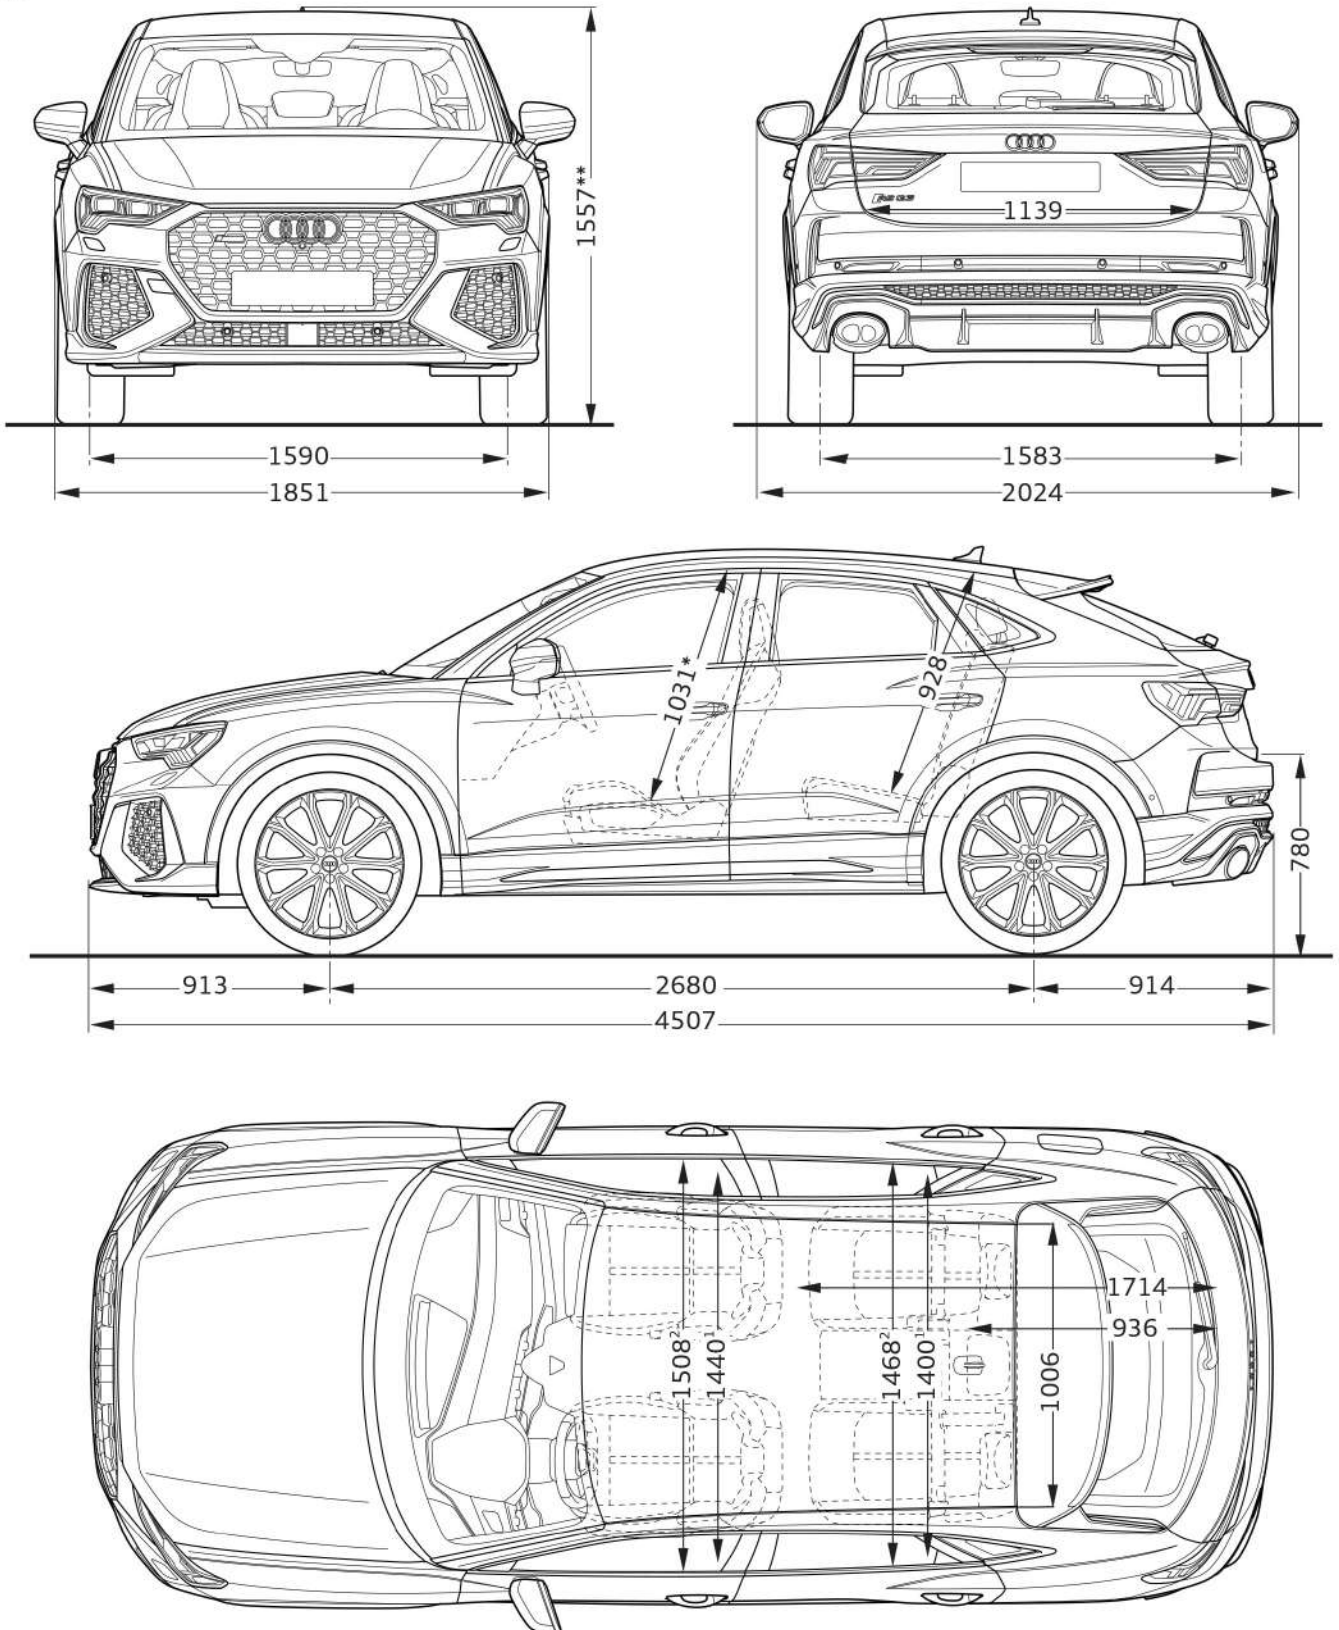

Audi RS Q3 Sportback

Abmessungen
Dimensions

09/19

¹ Breite Schulterraum / Shoulder width

² Breite Ellbogenraum / Elbow width

* maximaler Kopfraum / Maximum headroom

** ohne Dachantenne verringert sich der Fahrzeughöhe um 9 mm

** The vehicles height without the roof aerial reduces by 9 mm

Angaben in Millimeter / Dimensions in millimeters

Angabe der Abmessungen bei Fahrzeugleergewicht / Dimensions of vehicle unloaded