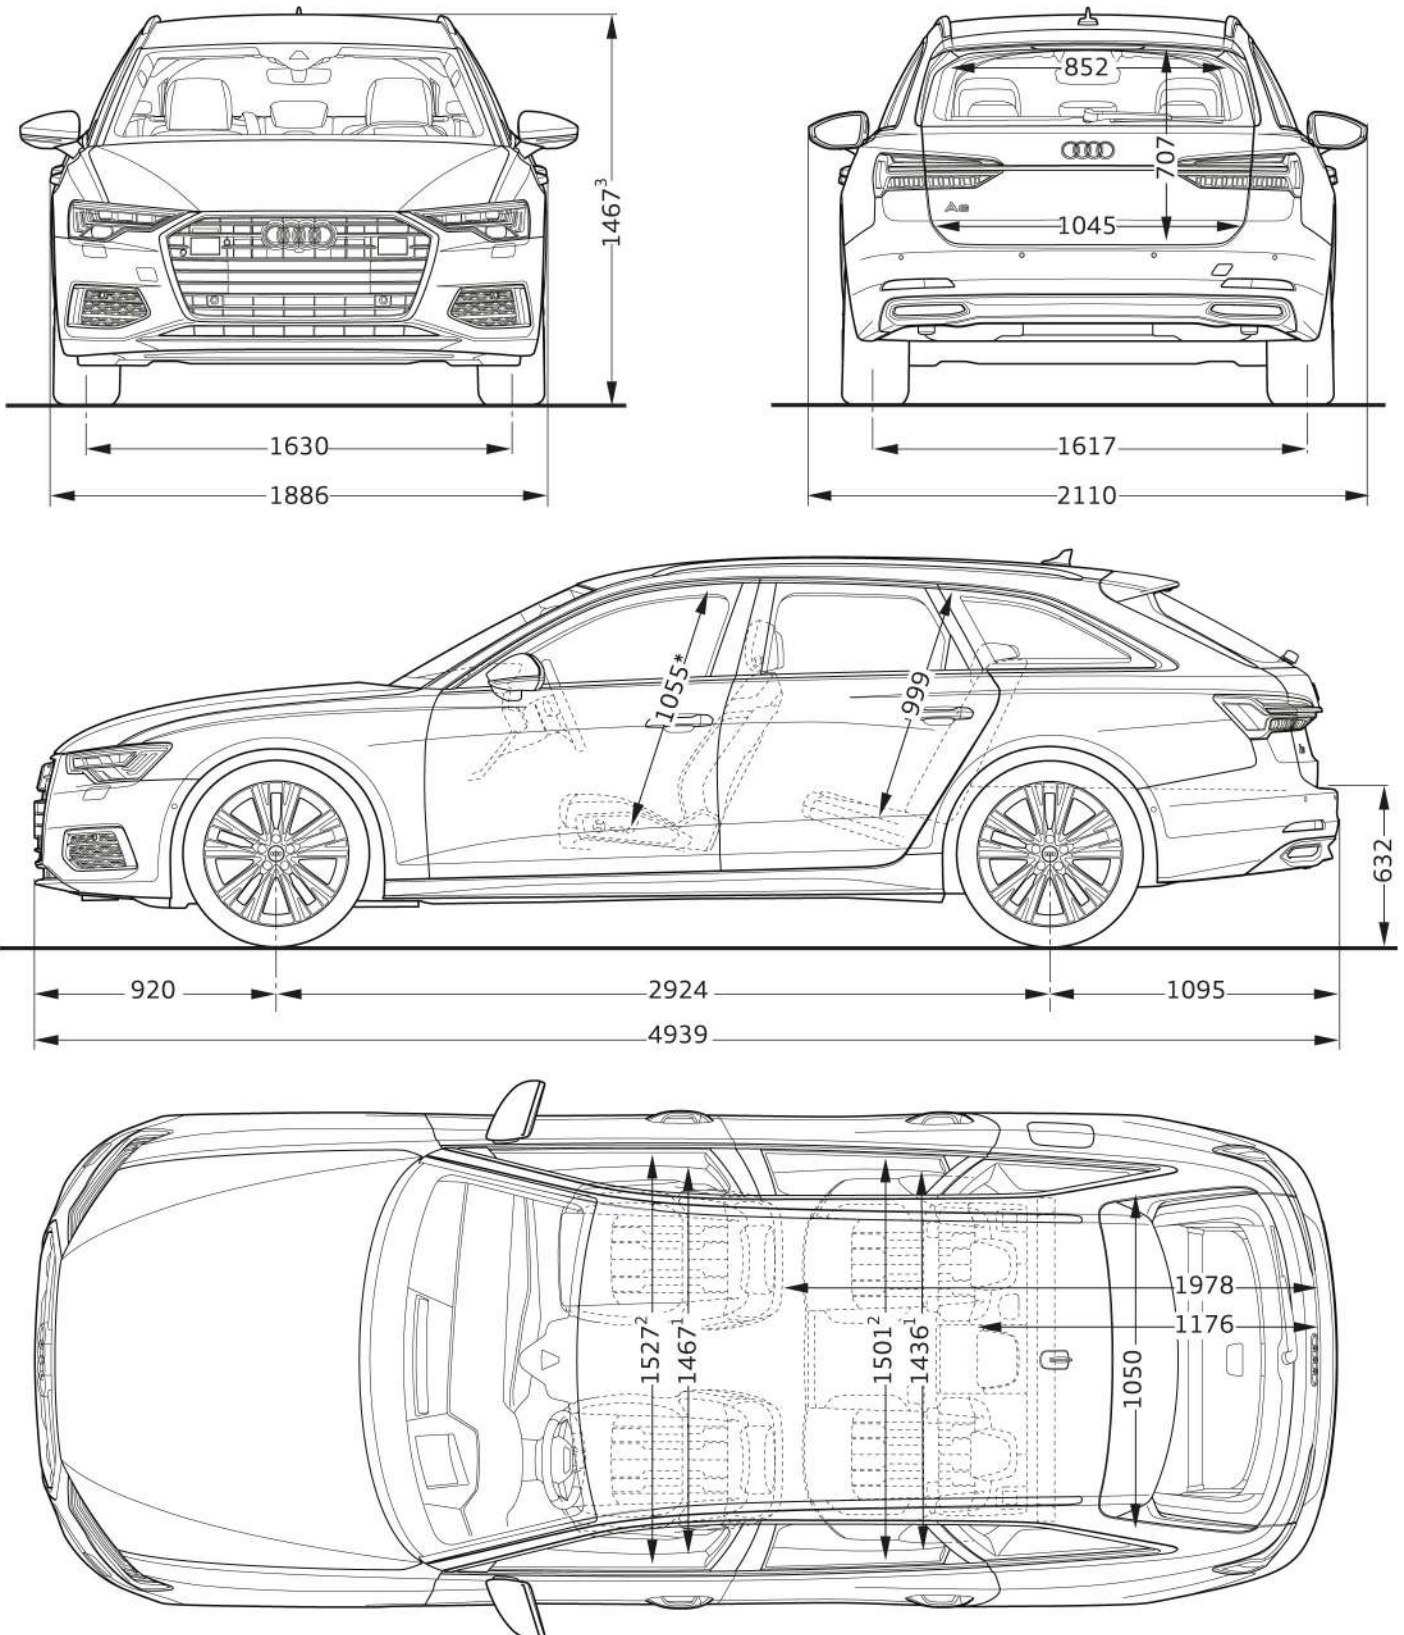

Audi A6 Avant

Abmessungen
Dimensions

09/18

¹ Breite Schulterraum / Shoulder width

² Breite Ellbogenraum / Elbow width

³ mit Dachantenne erhöht sich die Fahrzeughöhe um 27 mm /
with the roof aerial included the height of the vehicle increases by 27 mm

* maximaler Kopfraum / Maximum headroom

Angaben in Millimeter / Dimensions in millimeters

Angabe der Abmessungen bei Fahrzeugleergewicht / Dimensions of vehicle unloaded