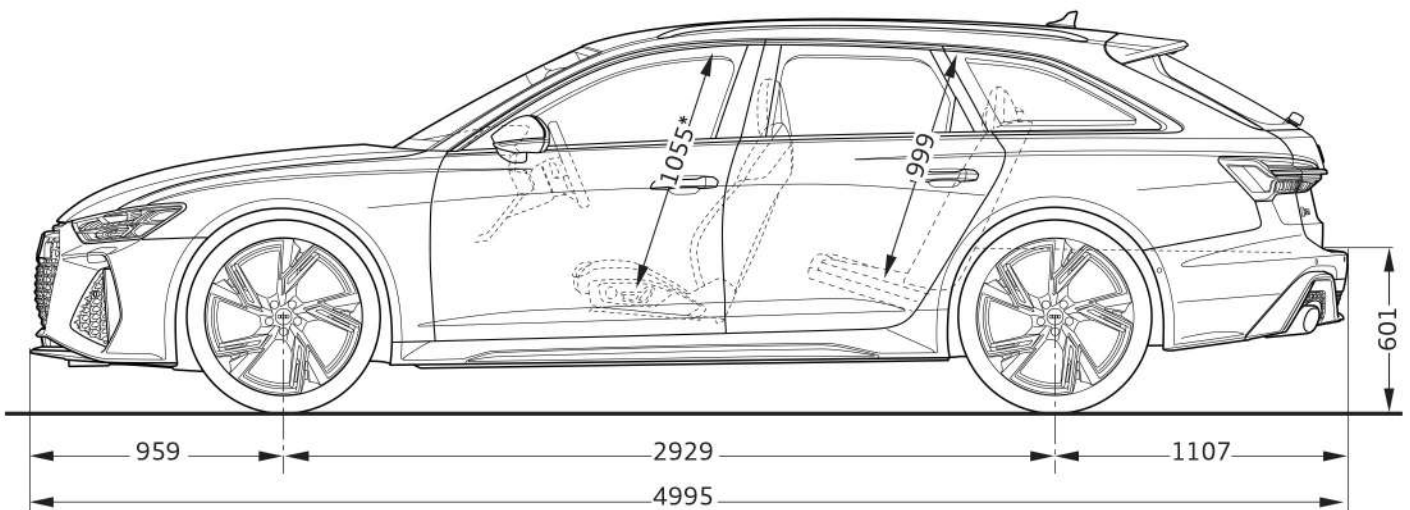

Audi RS 6 Avant

Abmessungen
Dimensions

08/19

¹ Breite Schulterraum / Shoulder width

² Breite Ellbogenraum / Elbow width

³ mit Dachantenne erhöht sich die Fahrzeughöhe um 26 mm /
with the roof aerial included the height of the vehicle increases by 26 mm

* maximaler Kopfraum / Maximum headroom

Angaben in Millimeter / Dimensions in millimeters

Angabe der Abmessungen bei Fahrzeugleergewicht / Dimensions of vehicle unloaded