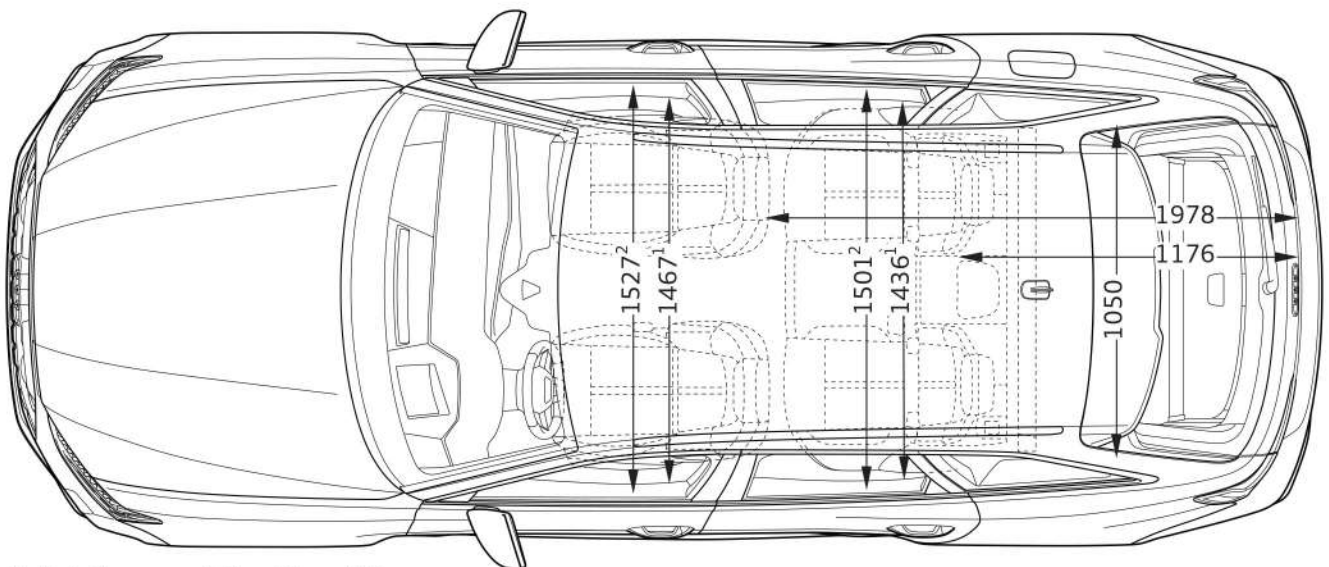

Audi RS 6 Avant

Abmessungen
Dimensions

08/19

¹ Breite Schulterraum / Shoulder width

² Breite Ellbogenraum / Elbow width

³ mit Dachantenne erhöht sich die Fahrzeughöhe um 26 mm /
with the roof aerial included the height of the vehicle increases by 26 mm

* maximaler Kopfraum / Maximum headroom

Angaben in Millimeter / Dimensions in millimeters

Angabe der Abmessungen bei Fahrzeugleergewicht / Dimensions of vehicle unloaded