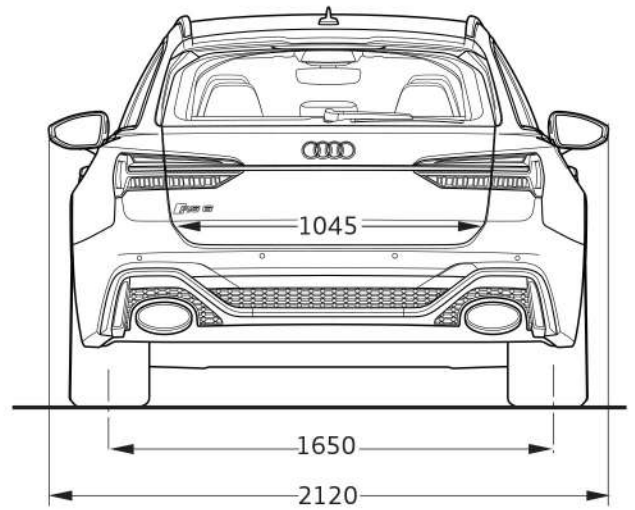

Audi RS 6 Avant

Abmessungen
Dimensions

08/19

¹ Breite Schulterraum / Shoulder width

² Breite Ellbogenraum / Elbow width

³ mit Dachantenne erhöht sich die Fahrzeughöhe um 26 mm /
with the roof aerial included the height of the vehicle increases by 26 mm

* maximaler Kopfraum / Maximum headroom

Angaben in Millimeter / Dimensions in millimeters

Angabe der Abmessungen bei Fahrzeugleergewicht / Dimensions of vehicle unloaded