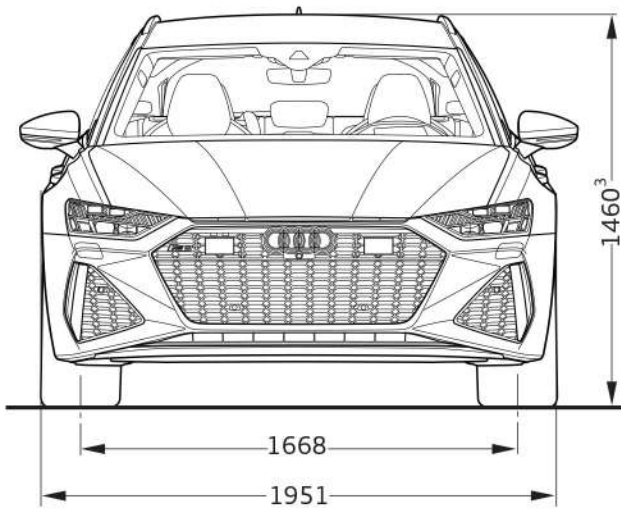

Audi RS 6 Avant

Abmessungen
Dimensions

08/19

¹ Breite Schulterraum / Shoulder width

² Breite Ellbogenraum / Elbow width

³ mit Dachantenne erhöht sich die Fahrzeughöhe um 26 mm /
with the roof aerial included the height of the vehicle increases by 26 mm

* maximaler Kopfraum / Maximum headroom

Angaben in Millimeter / Dimensions in millimeters

Angabe der Abmessungen bei Fahrzeugleergewicht / Dimensions of vehicle unloaded