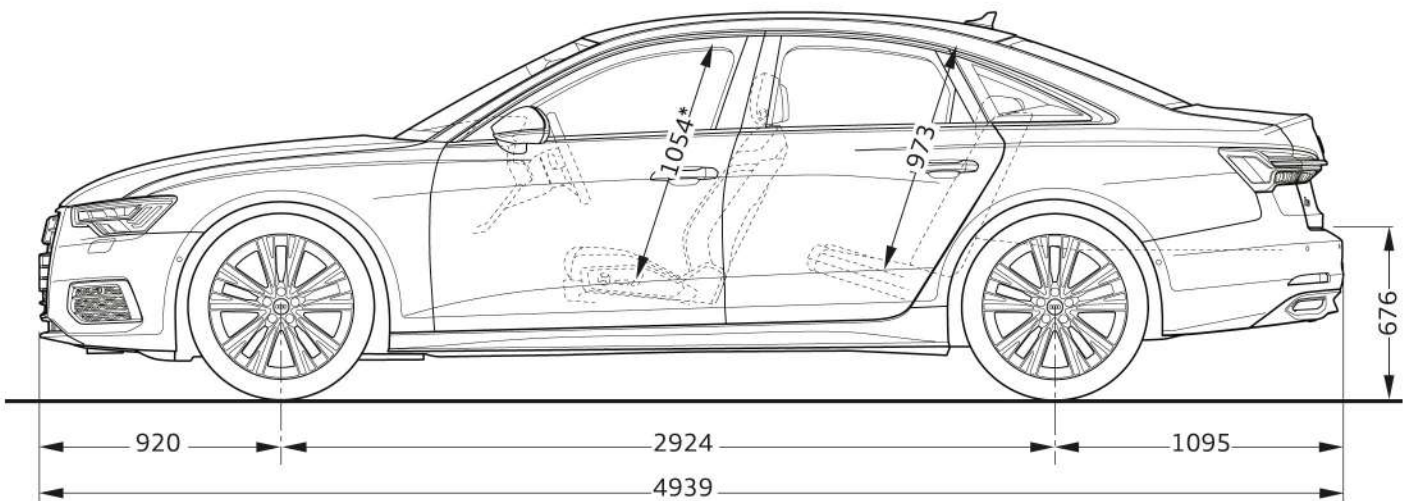

Audi A6

Abmessungen
Dimensions

05/18

¹ Breite Schulterraum / Shoulder width

² Breite Ellbogenraum / Elbow width

* maximaler Kopfraum / Maximum headroom

Angaben in Millimeter / Dimensions in millimeters

Angabe der Abmessungen bei Fahrzeugleergewicht / Dimensions of vehicle unloaded