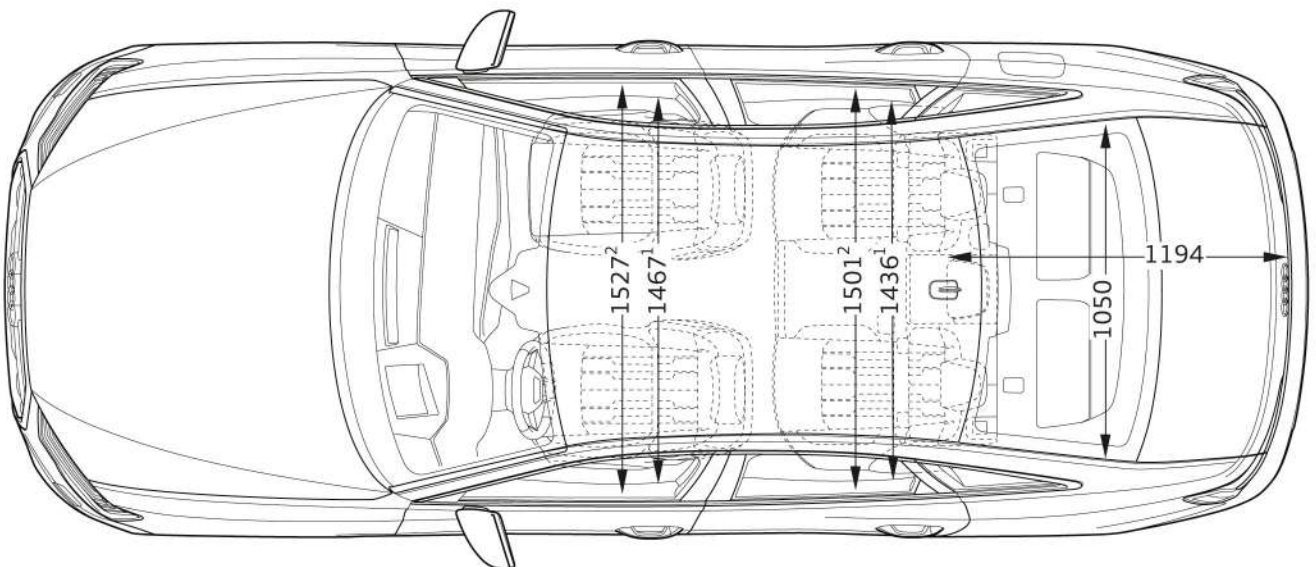

Audi A6

Abmessungen
Dimensions

05/18

¹ Breite Schulterraum / Shoulder width

² Breite Ellbogenraum / Elbow width

* maximaler Kopfraum / Maximum headroom

Angaben in Millimeter / Dimensions in millimeters

Angabe der Abmessungen bei Fahrzeugleergewicht / Dimensions of vehicle unloaded