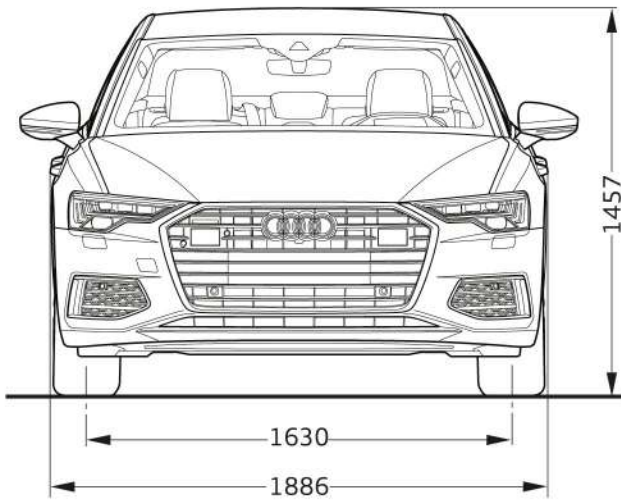

Audi A6

Abmessungen
Dimensions

05/18

¹ Breite Schulterraum / Shoulder width

² Breite Ellbogenraum / Elbow width

* maximaler Kopfraum / Maximum headroom

Angaben in Millimeter / Dimensions in millimeters

Angabe der Abmessungen bei Fahrzeugleergewicht / Dimensions of vehicle unloaded