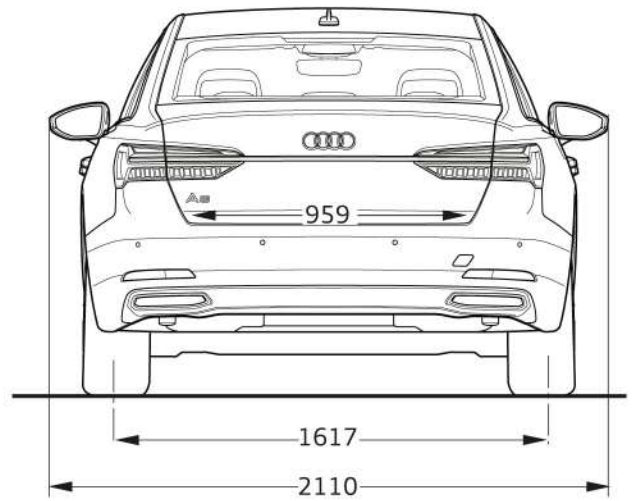

Audi A6

Abmessungen
Dimensions

05/18

¹ Breite Schulterraum / Shoulder width

² Breite Ellbogenraum / Elbow width

* maximaler Kopfraum / Maximum headroom

Angaben in Millimeter / Dimensions in millimeters

Angabe der Abmessungen bei Fahrzeugleergewicht / Dimensions of vehicle unloaded