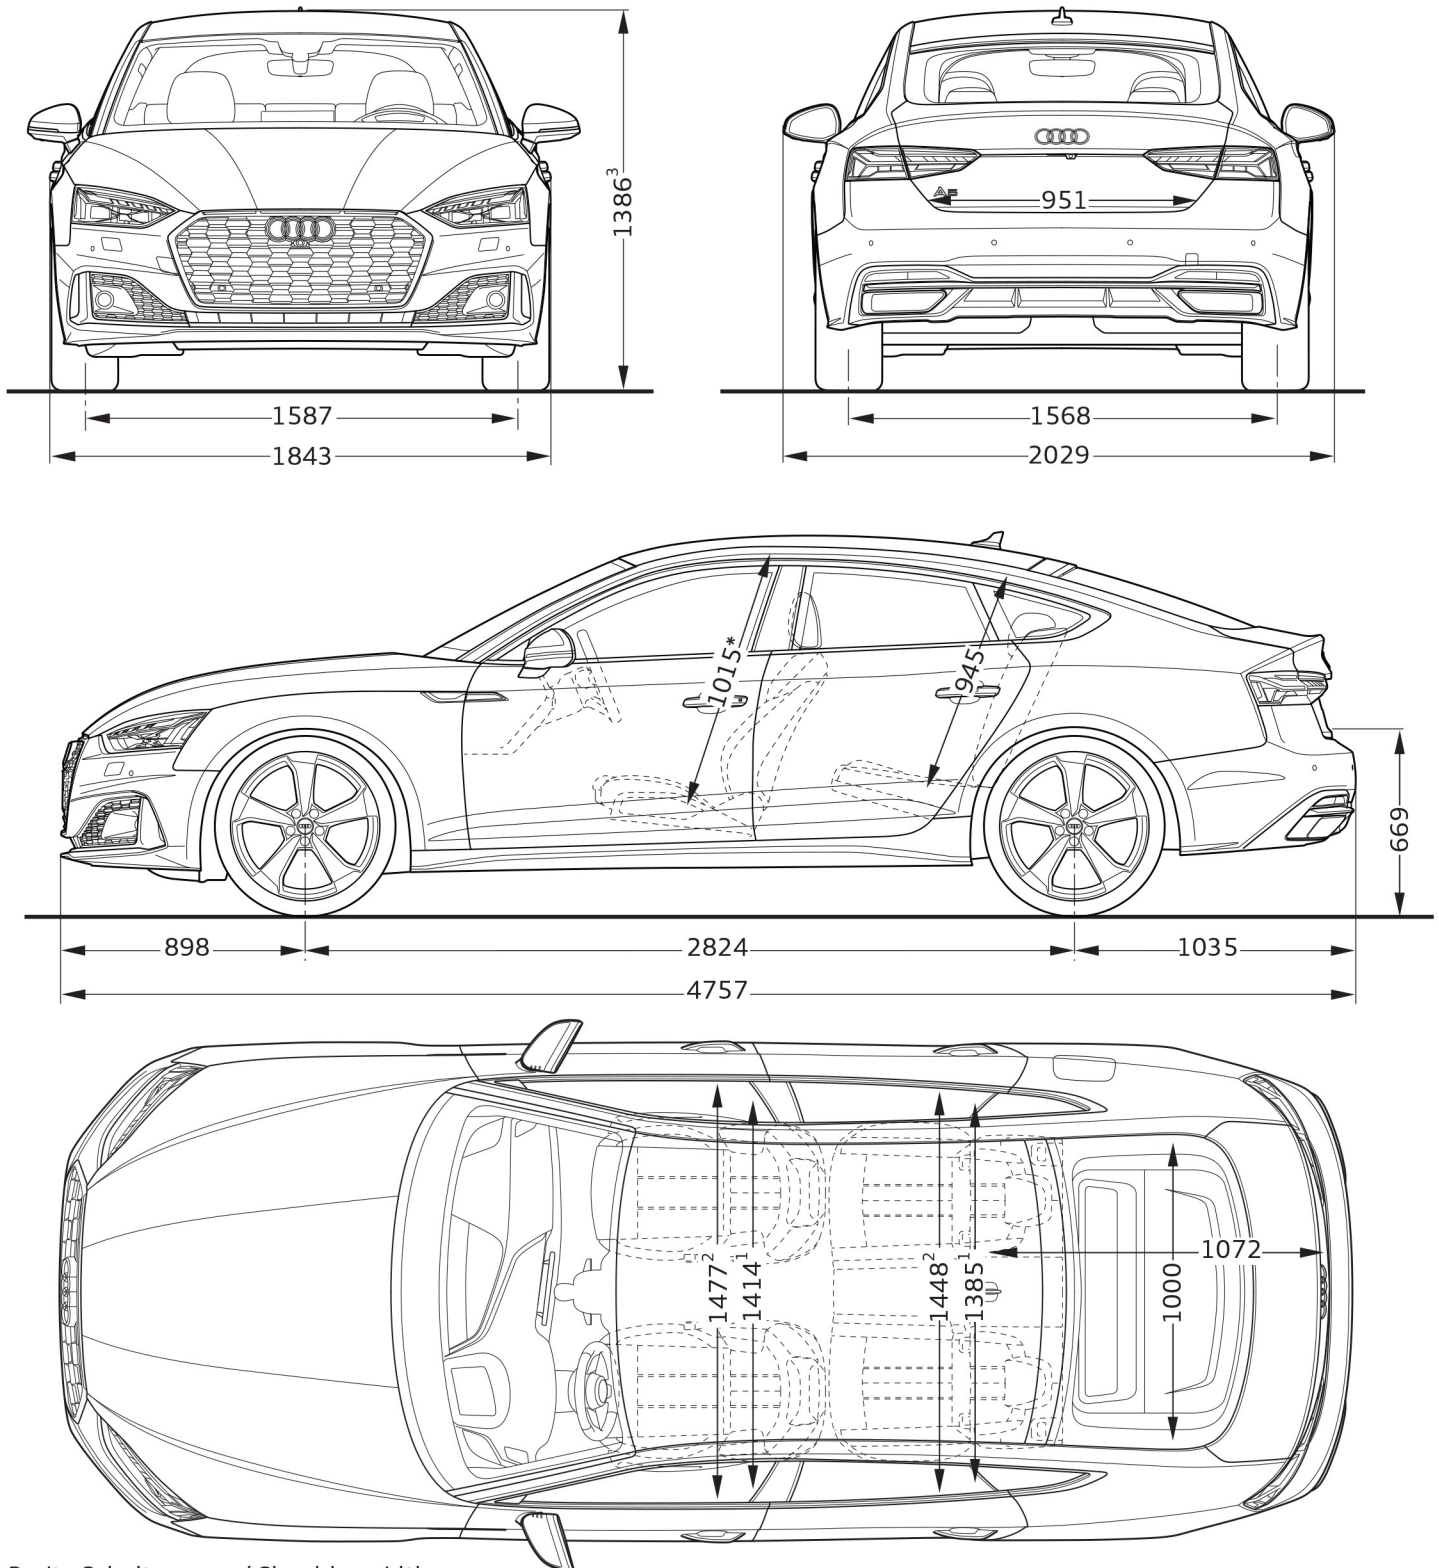

Audi A5 Sportback

Abmessungen

Dimensions

09/19

¹ Breite Schulterraum / Shoulder width

² Breite Ellbogenraum / Elbow width

³ Mit Dachantenne erhöht sich die Fahrzeughöhe um 12 mm /
With the roof aerial included the height of the vehicle increases by 12 mm

* maximaler Kopfraum / Maximum headroom

Angaben in Millimeter / Dimensions in millimeters

Angabe der Abmessungen bei Fahrzeugleergewicht / Dimensions of vehicle unloaded

Bei den angegebenen Werten handelt es sich um auf Datenbasis ermittelte Nominalwerte. Sie basieren auf zum Zeitpunkt der Ermittlung vorliegenden Datenständen und definierter Ausstattungsvariante.

The indicated values are data based nominal values. They refer to the present data sets at the date of the determination and a defined set of equipment