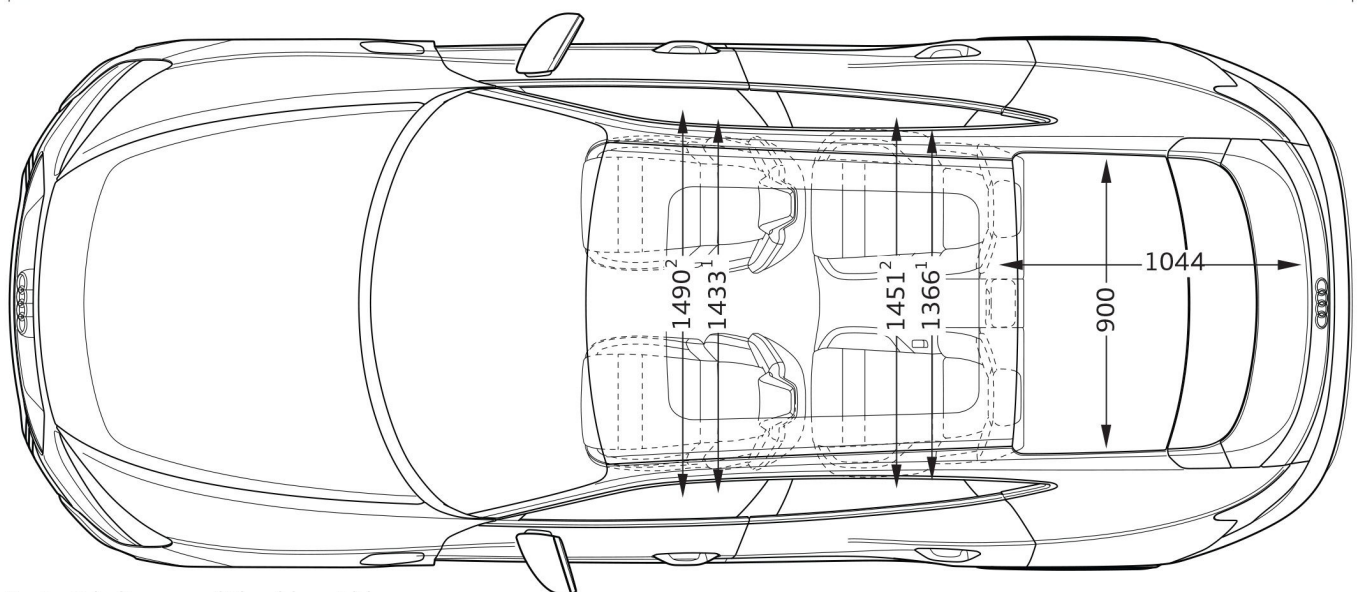

Audi e-tron GT quattro

Abmessungen

Dimensions

02/21

¹ Breite Schulterraum / Shoulder width

² Breite Ellbogenraum / Elbow width

³ maximaler Kopfraum / Maximum headroom

* maximaler Kopfraum / Maximum headroom

Angaben in Millimeter / Dimensions in millimeters

Angabe der Abmessungen bei Fahrzeugleergewicht / Dimensions of vehicle unloaded

Bei den angegebenen Werten handelt es sich um auf Datenbasis ermittelte Nominalwerte. Sie basieren auf zum Zeitpunkt der Ermittlung vorliegenden Datenständen und definierter Ausstattungsvariante.