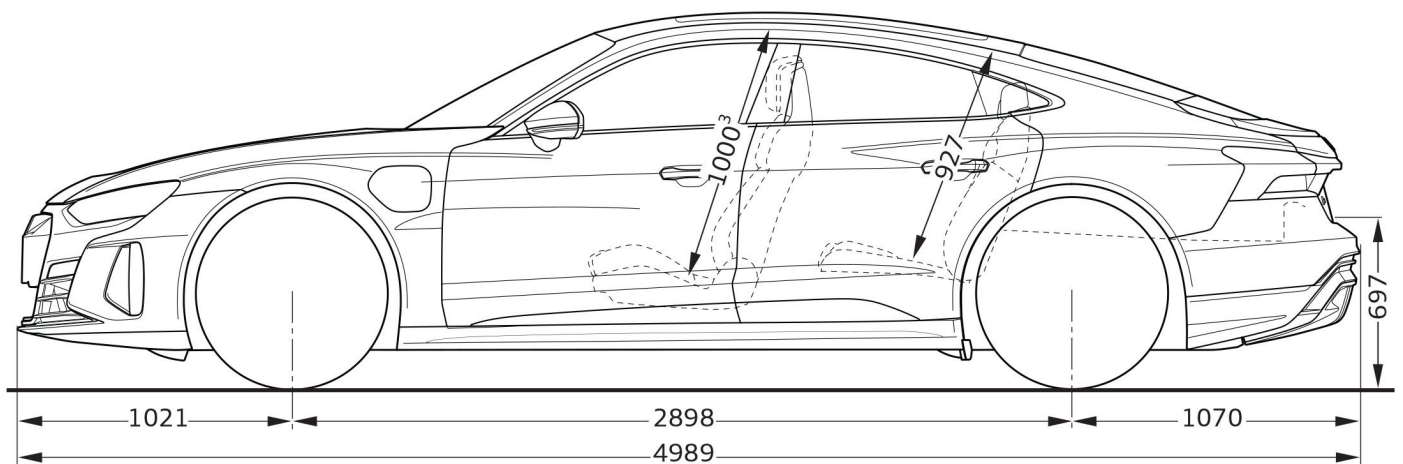

Audi e-tron GT quattro

Abmessungen

Dimensions

02/21

¹ Breite Schulterraum / Shoulder width

² Breite Ellbogenraum / Elbow width

³ maximaler Kopfraum / Maximum headroom

* maximaler Kopfraum / Maximum headroom

Angaben in Millimeter / Dimensions in millimeters

Angabe der Abmessungen bei Fahrzeugleergewicht / Dimensions of vehicle unloaded

Bei den angegebenen Werten handelt es sich um auf Datenbasis ermittelte Nominalwerte. Sie basieren auf zum Zeitpunkt der Ermittlung vorliegenden Datenständen und definierter Ausstattungsvariante.