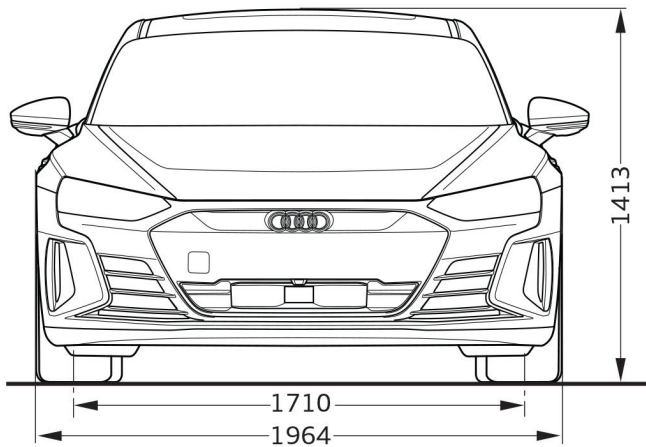

Audi e-tron GT quattro

Abmessungen

Dimensions

02/21

¹ Breite Schulterraum / Shoulder width

² Breite Ellbogenraum / Elbow width

³ maximaler Kopfraum / Maximum headroom

* maximaler Kopfraum / Maximum headroom

Angaben in Millimeter / Dimensions in millimeters

Angabe der Abmessungen bei Fahrzeugleergewicht / Dimensions of vehicle unloaded

Bei den angegebenen Werten handelt es sich um auf Datenbasis ermittelte Nominalwerte. Sie basieren auf zum Zeitpunkt der Ermittlung vorliegenden Datenständen und definierter Ausstattungsvariante.