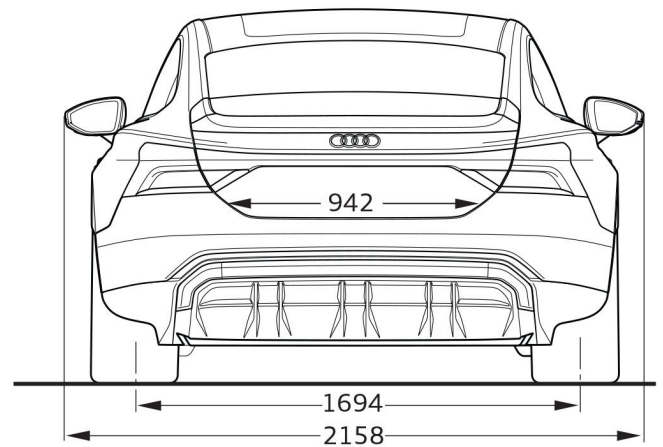

Audi e-tron GT quattro

Abmessungen

Dimensions

02/21

¹ Breite Schulterraum / Shoulder width

² Breite Ellbogenraum / Elbow width

³ maximaler Kopfraum / Maximum headroom

* maximaler Kopfraum / Maximum headroom

Angaben in Millimeter / Dimensions in millimeters

Angabe der Abmessungen bei Fahrzeugleergewicht / Dimensions of vehicle unloaded

Bei den angegebenen Werten handelt es sich um auf Datenbasis ermittelte Nominalwerte. Sie basieren auf zum Zeitpunkt der Ermittlung vorliegenden Datenständen und definierter Ausstattungsvariante.